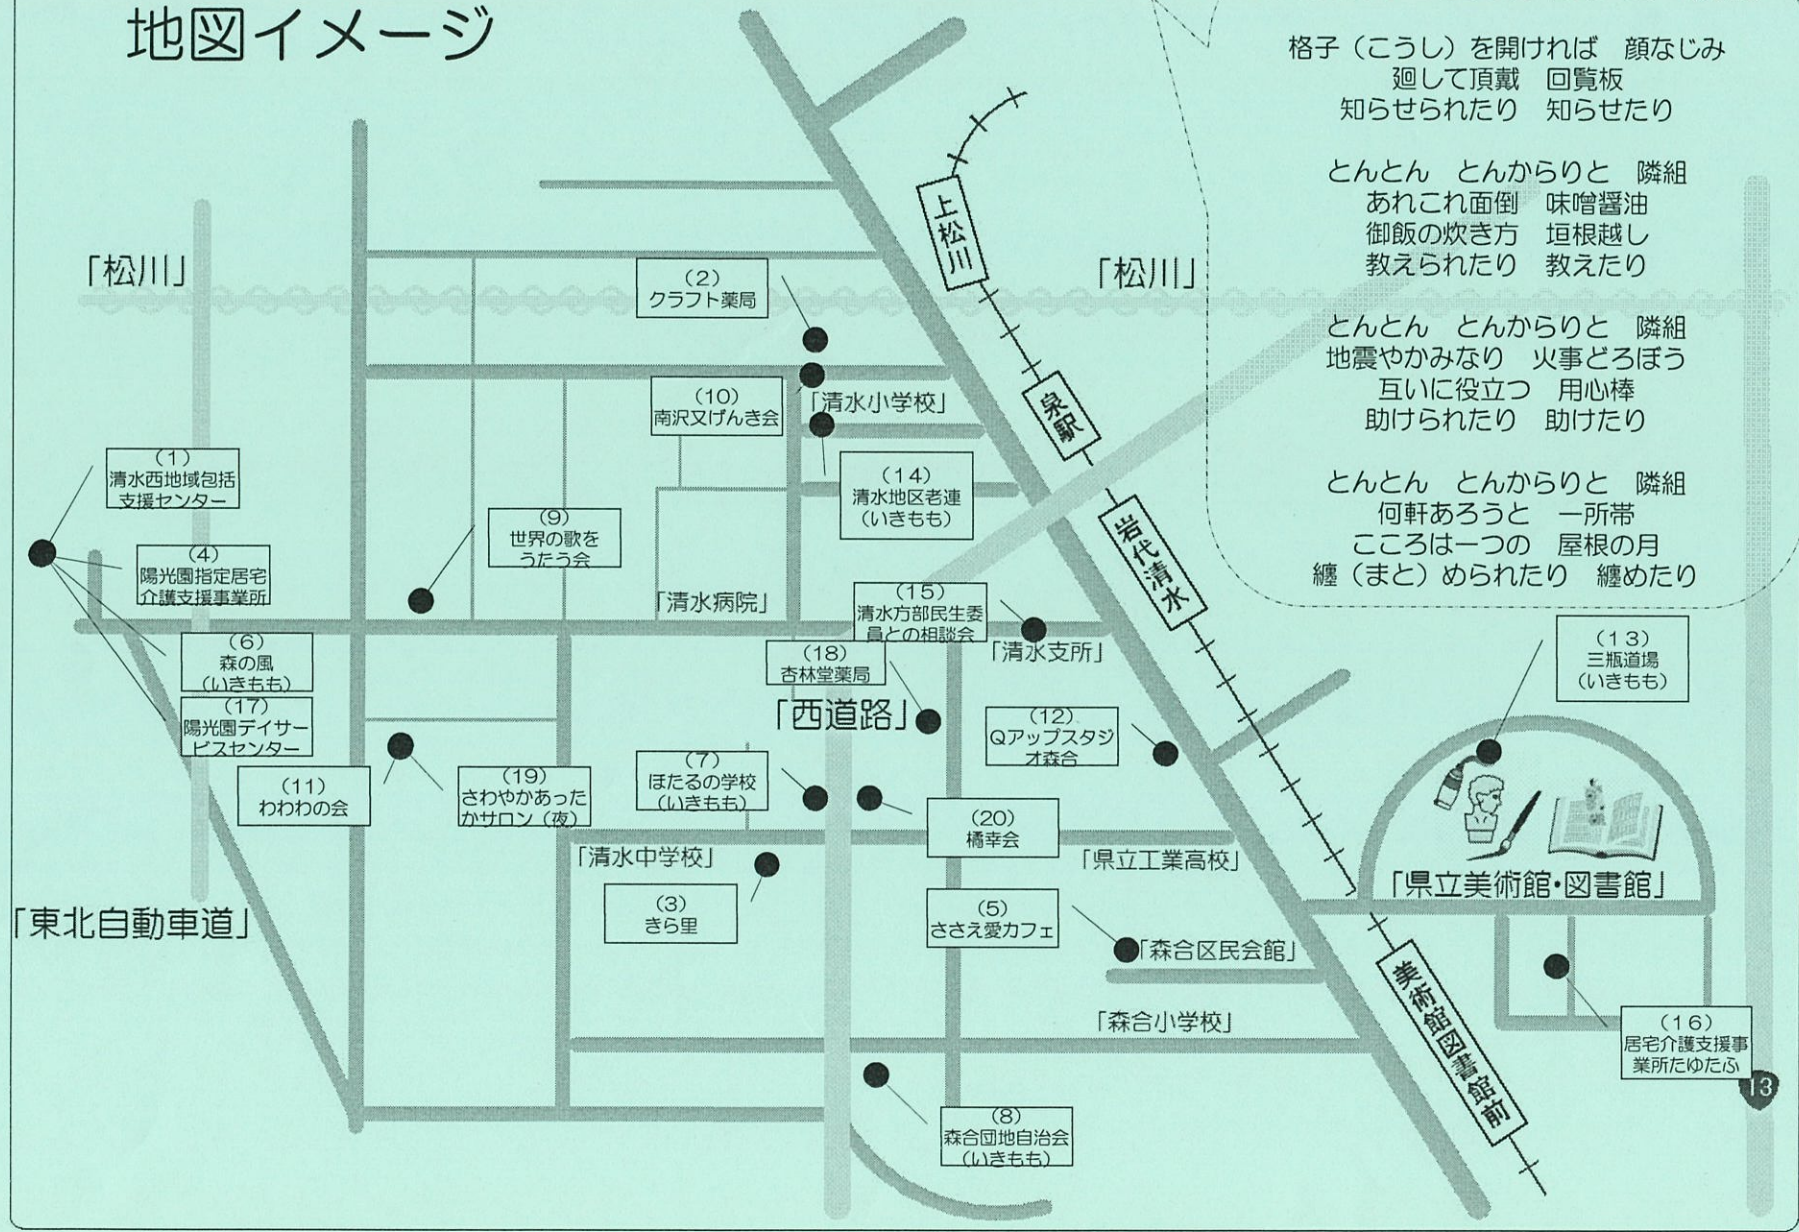

清水西地域包括支援センター「となりぐみ」 地図イメージ

とんとん とんからりと 隣組

格子(こうし)を開ければ 顔なじみ
廻して頂戴 回覧板
知らせられたり 知らせたり

とんとん とんからりと 隣組
あれこれ面倒 味噌醤油
御飯の炊き方 垣根越し
教えられたり 教えたり

とんとん とんからりと 隣組
地震やかみなり 火事どろぼう
互いに役立つ 用心棒
助けられたり 助けたり

とんとん とんからりと 隣組
何軒あろうと 一所帯
ここは一つの 屋根の月
纏(まと)められたり 纏めたり

(16) 居宅介護支援事業所たゆたふ